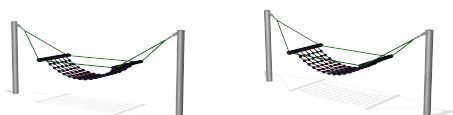

KPL807 Hängematte

Gruppe	KLASSISCHES SPIEL
Kategorie	Klettergeräte & Netze
Optimales Alter der Nutzer	3 - 8
Max. freie Fallhöhe (cm)	110
Gerätehöhe (cm)	150
Fallraum	20.6 m2

IN-
GROU.

* = Max. freie Fallhöhe.
** = Gesamthöhe des Gerätes.