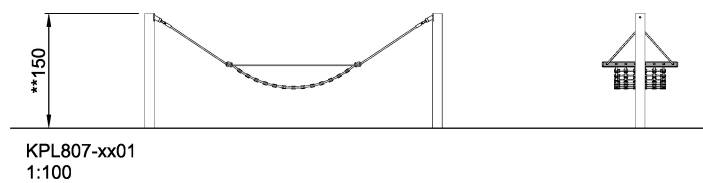

KPL807 Hängematte

Gruppe	KLASSISCHES SPIEL
Kategorie	Klettergeräte & Netze
Optimales Alter der Nutzer	3 - 8
Max. freie Fallhöhe (cm)	110
Gerätehöhe (cm)	150
Fallraum	20.6 m2

IN-
GROU.

* = Max. freie Fallhöhe.
** = Gesamthöhe des Gerätes.