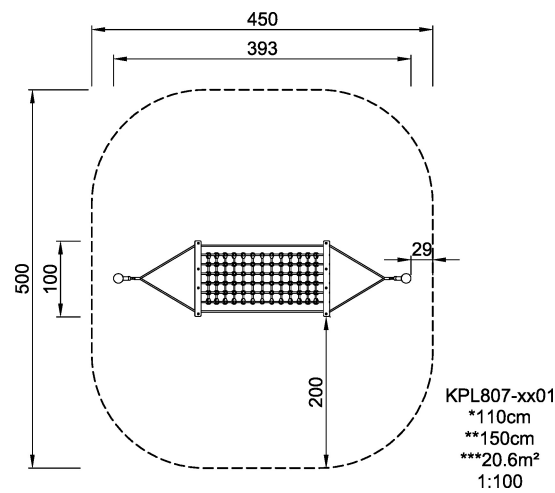

KPL807 Hängematte

Gruppe	KLASSISCHES SPIEL
Kategorie	Klettergeräte & Netze
Optimales Alter der Nutzer	3 - 8
Max. freie Fallhöhe (cm)	110
Gerätehöhe (cm)	150
Fallraum	20.6 m2

IN-
GROU.

* = Max. freie Fallhöhe.
** = Gesamthöhe des Gerätes.